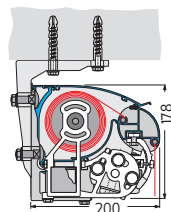

#### TILLVAL:

Väggkonsol: 90, 180, 300 mm	Frontrullgardin
Takkonsol: 90, 180 mm	Stödben
Vinkel för takstol	
Underläggsplatta: 10 mm	

Takvinkel 90mm

Vinkel för takstol + väggkonsol

## INSTALLATION

- Monteras med konsoler på vägg,

Väggmontering (mm).

Takmontering (mm).

Vinkel för takstol (mm).

Rullgardin i front