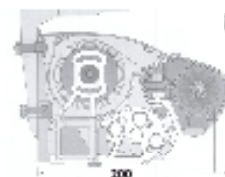

## INSTALLATION

- Monteras med konsoler på vägg,

Väggmontering (mm).

Takmontering (mm).

Vinkel för takstol (mm).

Rullgardin i front