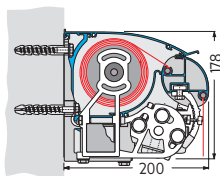

INSTALLATION

- Monteras med konsoler på vägg,

Väggmontering (mm).