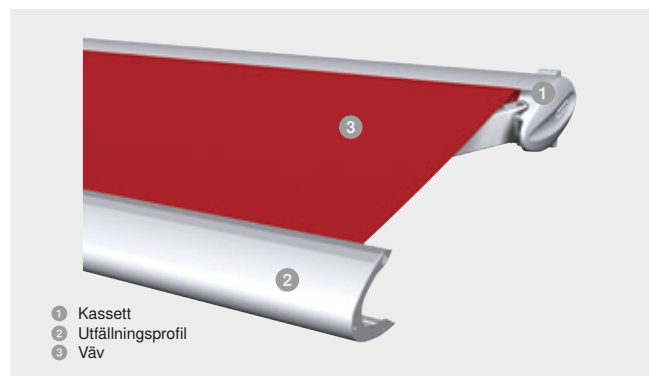

# Kassettmarkis Terrea 550

Filigran kassettdesign

*Der SonnenLichtManager*

Med den här kassettmarkisen kan alla glädja sig över härliga stunder på den perfekta skuggade terrassen. Den smidiga och kompakta designen på kassetten passar harmoniskt in i varje fasad.

## Egenskaper

Max. bredd	4 500 mm
Max. utfällning	2 500 mm
Max. lutningsvinkel	40°
Kassett	182x108 mm
Vikarm	Kraftöverföring via flexband
Drivanordning	Motor, som tillval: WMS Fjärrstyrd motor, vev
Färg	Pulverlackerad i RAL 9016, RAL 9006, W4916 som tillval enl. WAREMA färgvärld
Väv	Acryl Standard/Lumera, som tillval Acryl All Weather, Acryl Perfora, Soltis 92, Twilight Pearl
Montering	Vägg- och takmontering, takregelmontering

## Dina fördelar

- Går att montera i skyddat och oskyddat läge tack vare sluten kassett
- Mycket platt, kompakt konstruktion
- Diskret, harmonisk integration i fasaden