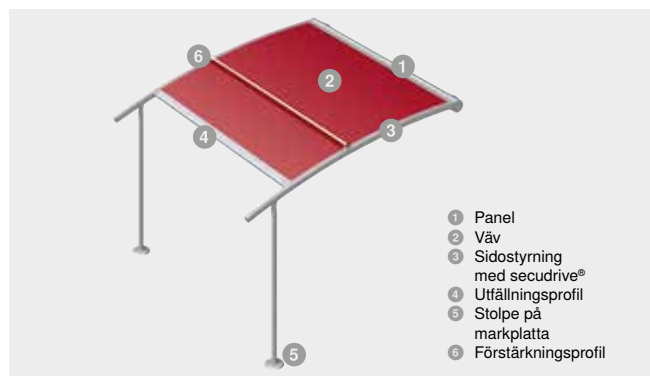

Pergolamarkis Perea P40

Elegant skuggivare

Der SonnenLichtManager

Kombinera förstklassiga solskydd med enastående design och förvandla din terrass till en riktig trivseloas med en Perea pergolamarkis. För att göra den mer individuell kan du välja mellan en böjd eller en rak styrskena. Den drar alla blickar till sig på huset!

Egenskaper

| | |
|----------------------|--|
| max. bredd | 6 500 mm |
| max. djup | 7 000 mm |
| Drivanordning | Motor, alternativt WMS fjärrstyrd motor |
| Färg | Pulverlackerad enligt WAREMA Color World |
| Väv | Acryl Standard/Lumera, optional Acryl All Weather, Acryl Perfora, Soltis 92, Twilight Pearl |
| Särskilda egenskaper | Utförande med raka eller böjda styrskenor |
| Montering | Montering av pelarna på fundament på monteringsplatsen eller på skruvfundament, festsättning av panelen på husväggen |

Dina fördelar

- Utökning av terrassen eller affärsytan
- Utan ljusspringa i sidan tack vare den heltäckande styrningen secudrive®
- Styrskenor finns valfritt i rakt eller böjt utförande
- Välj mellan fast eller medlöpande förstärkningsprofi