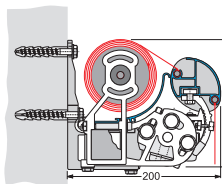

VINDKLASSNING

2

Takkonsol

Vinkel för takstol +
väggkonsol

Family väggmontering öppen kassett (mm).

Family takmontering öppen kassett (mm).

Family vinkel för takstol öppen kassett (mm).