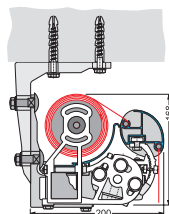

VINDKLASSNING

2

Takkonsol

Vinkel för takstol +
väggkonsol

Family väggmontering öppen kassett (mm).

Family takmontering öppen kassett (mm).

Family vinkel för takstol öppen kassett (mm).