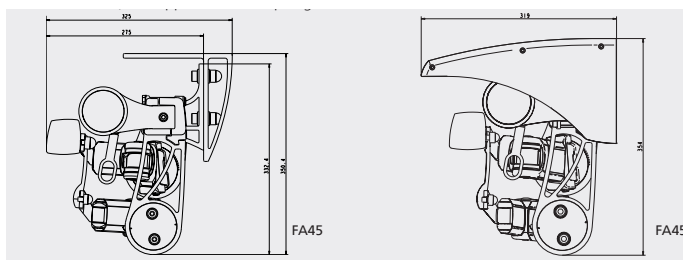

FA45 med takbeslag design

FA45 med takprofil

ANTAL KONSOLER FA45

Utfall/ bredd	300	400	500
160	2	3	4
200	2	3	4
250	2	3	4
300	2	4	4
350	2	4	4
400	2	4	5