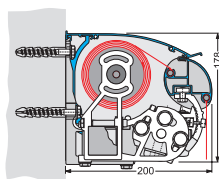

Väggkonsol 90mm

MANÖVRERING: Alltid med motor

MAXBREDD: 700 cm

MINSTA BREDD:

Utfall 150 cm = 203 cm	Utfall 300 cm = 338 cm
Utfall 200 cm = 238 cm	Utfall 350 cm = 388 cm
Utfall 250 cm = 288 cm	Utfall 400 cm = 438 cm

UTFALL ARM: 150, 200, 250, 300, 350, 400 cm.

HÅRDVARA: Strängpressad aluminium med bärrör i stål
Armar och leder i högkvalitativ aluminium
Trippelt fjäderpaket i armarna ger stark dukspänning

TILLVAL:

Väggkonsol: 90, 180, 300 mm	Distansrör \varnothing 48x18: 10, 50, 100 mm
Takkonsol: 90, 180 mm	Vävkåpa (Ingår vid bredd > 500 cm)
Vinkel för takstol	Frontrullgardin 150 cm
Underläggsplatta: 10 mm	Stödben

VINDKLASSNING 2

Takkonsol

Vinkel för takstol + väggkonsol

Väggmontering (mm).

Takkontering (mm).

Kraftig infästning som ger en stabil markis.

Armliden med kraftiga dubbla kapslade vajrar ger extra lång livslängd.