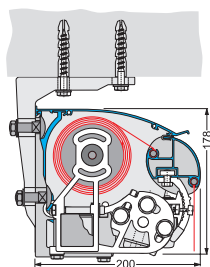

VINDKLASSNING 2

Takkonsol

Vinkel för takstol + väggkonsol

Väggmontering (mm).

Takkontering (mm).

Kraftig infästning som ger en stabil markis.

Armliden med kraftiga dubbla kapslade vajrar ger extra lång livslängd.