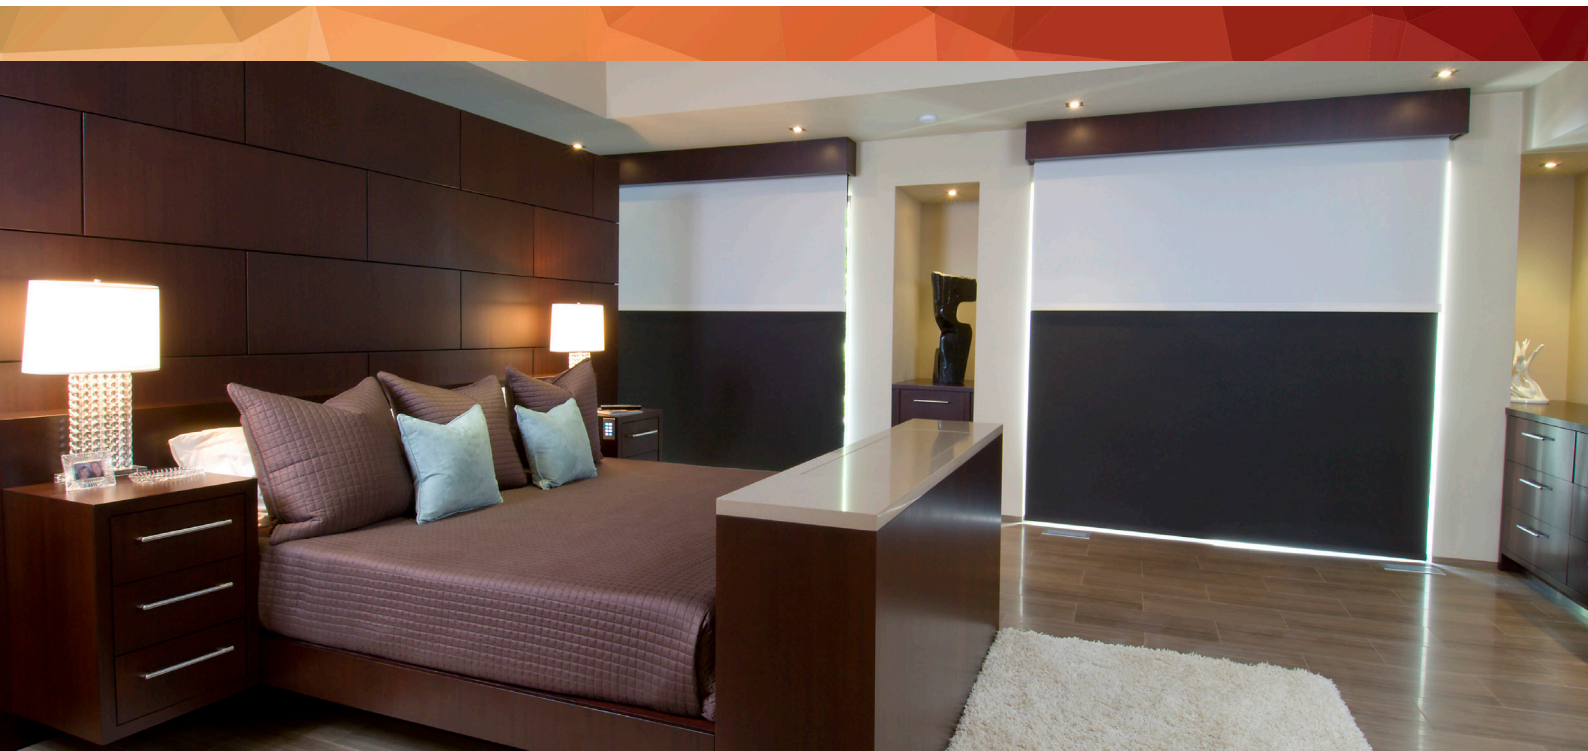

FlexShade

MEDIUM *FMDF50 & FMDF50M*

FlexShade FMDF50 och FMDF50M är robusta rullgardiner i mellanstorleksklassen, är utrustade med dekorativa täckpaneler, och tillverkas i bredder upp till 300 cm.

Det som gör FMDF50-modellerna speciella är de dubbla vävarna, som erbjuder oslagbar sol- och ljuskontroll. Du kombinerar en screenväv med en mörkläggande dito för att filtrera skarpt dagsljus, skapa absolut mörker under dagtid, eller för att skänka en god nattsömn.

Du rullar smidigt upp och ned rullgardinen med medföljande kulkedja (FMDF50), eller med motor (FMDF50M). Kedjan kommer

i samma kulör som täckkåporna. För en exklusiv känsla går även beslagen att beställa i metall. Radiomotor eller trådbunden motor kan väljas till (båda 230V). Vid val av trådbunden motor istället väljs styrning från ett stort utbud från Somfy eller vårt eget system Draper Controls. Integration mot externa styrsystem är enkelt, och FMDF50M går lätt att integrera i redan befintligt system via RS232-protokoll, eller Dry Contact. Tillsammans med Draper Controls kan motorerna styras via en IR- eller RF-fjärrkontroll. Gardinen monteras enkelt i fönsternischen, i taket eller mot fönsterkarmen.

FMDF50 och FMDF50M kan bli upp till 300 cm bred och 300 cm hög. Vårt breda sortiment av inredningsvävar har färg, funktion och mönster som tillför ett personligt intryck både i hemmet och i offentliga miljöer.

Se närmare i vår vävkollektion Everyday Life för hela vävutbudet.

Egenskaper

- ✔ METALLBESLAG MED TÄCKKÅPOR I PLAST
- ✔ DUBBEL VÄV
- ✔ TÄCKPANEL
- ✔ MANÖVRERAS MED KEDJA ELLER MOTOR