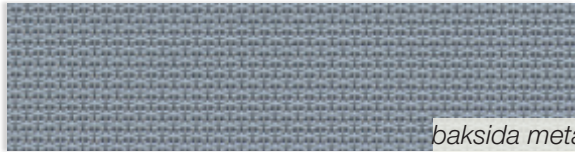

Färgkarta - screen Nature Ultimetal

baksida metallic

1301 Titanium

baksida metallic

1304 Iron

baksida metallic

1307 Black Diamond

Notera att återgivna färger i tryck kan skilja sig från de verkliga kulörerna.