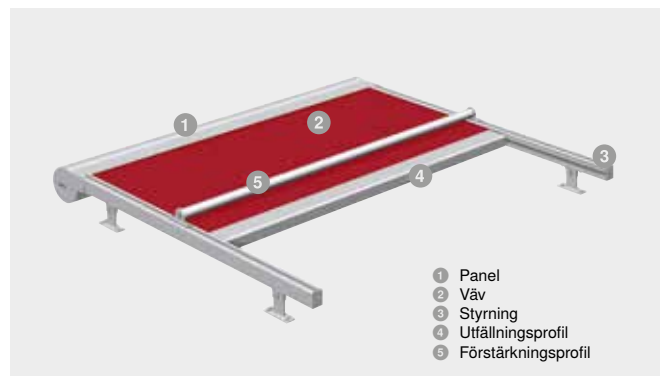

Vinterträdgårdsmarkis Climara W20

Vindstabil proffs

Der SonnenLichtManager

Med den här utanpåliggande vinterträdgårdsmarkisen kan du hålla värmen ute på sommaren samtidigt som du kan njuta av de värmende solstrålarna på vintern. Genom den innovativa secudrive®-styrningen bildas ingen ljusspringa mellan duk och styrskena vilket garanterar en bra vindstabilitet.

Egenskaper

max. bredd	6 500 mm
max. utfällning	6 000 mm
max. yta	30 m ²
Drivanordning	Motor, alternativt WMS Fjärrstyrd motor
Färg	Pulverlackerad enligt WAREMA färgvärld
Väv	Acryl Standard/Lumera, optional Acryl All Weather, Acryl Perfora, Soltis 92, Screen, Twilight Pearl
Montering	Montering utanpå Kan monteras via hållare i olika avstånd

Dina fördelar

- Pålitligt värme- och solskydd för ett behagligt rumsklimat
- Platt och kompakt konstruktion
- Bra dukspänning tack vare secudrive®-styrning
- Inget inträngande ljus mellan markisduk och styrskena
- Hög vindstabilitet
- Låsning med vädringspalt på den motsatta sidan

Briljant extrautrustning

- Även körriktning "nerifrån och upp" möjlig