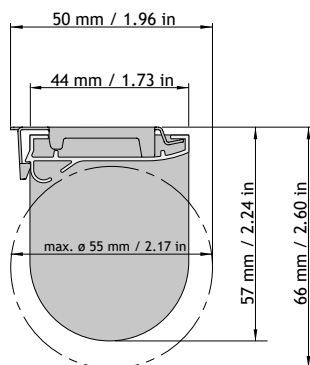

FS30

TEKNISK SPECIFIKATION

FÄRG HÅRDVARA

- VIT
- GRÅ
- SVART

VÄVRULLNING

STANDARDRULLNING Väven hänger mot fönsterrutan.

VATTENFALLSRULLNING Väven hänger närmast rummet.

MANÖVRERING: Kedja, fjäder eller motor

MIN.BREDD Motor 65 cm
Manuell 30 cm
Fjäder 60 cm

MAX BREDD: 230 cm

MIN/MAX HÖJD: 30-250 cm

MEDFÖLJANDE INFÄSTNING: Vägg/takkonsol

BOTTENLIST: Standard, isydd bottenlist
Rund utanpåliggande bottenlist, vit/grå/svart
Design bottenlist (endast vit)

TILLVAL: Kulkedja i metall
Soft-Return-fjäder*
Ändlös kedja, 50 cm
Ändlös kedja, 100 cm
Ändlös kedja, 200 cm
Kedjevikt
Läderstropp

*Vid val av Soft-Return-fjäder måste val av läderstropp eller rund bottenlist med dragsnöre göras. Monteringsprofil krävs.

KONSOLER & KOMPONENTER

STANDARD (INGÅR I GRUNDPRIS)

1. VÄGG/TAKKONSOL
2. KULKEDJA I PLAST, KEDJESTRÄCKKARE
3. ÄNDSKYDD I PLAST
4. ISYDD BOTTENLIST

ENYROOM

www.enyroom.se