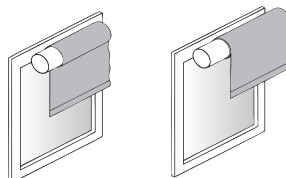

## VÄVRULLNING

STANDARDRULLNING Väven hänger mot fönsterrutan.

VATTENFALLSRULLNING Väven hänger närmast rummet.

**MANÖVRERING:** Kedja, fjäder eller motor

**MIN.BREDD** Motor 65 cm  
Manuell 30 cm  
Fjäder 60 cm

**MAX BREDD:** 230 cm

**MIN/MAX HÖJD:** 30-250 cm

**MEDFÖLJANDE INFÄSTNING:** Vägg/takkonsol

**BOTTENLIST:** Standard, isydd bottenlist  
Rund utanpåliggande bottenlist, vit/grå/svart  
Design bottenlist (endast vit)