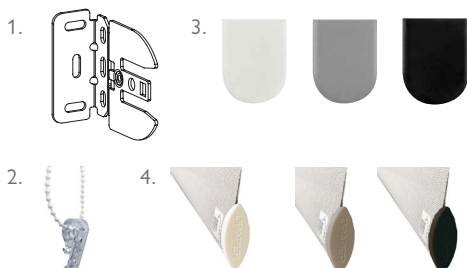

KONSOLER & KOMPONENTER

STANDARD (INGÅR I GRUNDPRIS)

1. VÄGG/TAKKONSOL
2. KULKEDJA I PLAST, KEDJESTRÄCKKARE
3. ÄNDSKYDD I PLAST
4. ISYDD BOTTENLIST

ENYROOM

www.enyroom.se