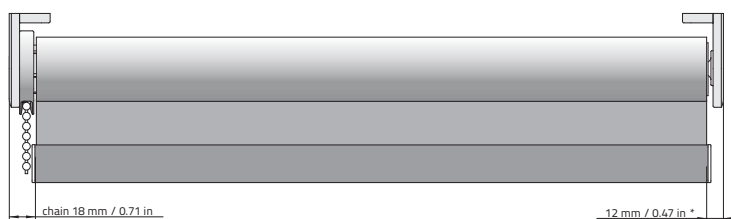

FS30

TEKNISK SPECIFIKATION

FÄRG HÅRDVARA

- VIT
- GRÅ
- SVART

VÄVRULLNING

STANDARDRULLNING Väven hänger mot fönsterrutan.

VATTENFALLSRULLNING Väven hänger närmast rummet.

MANÖVRERING: Kedja, fjäder eller motor

MIN.BREDD Motor 65 cm
Manuell 30 cm
Fjäder 60 cm

MAX BREDD: 230 cm

MIN/MAX HÖJD: 30-250 cm

MEDFÖLJANDE INFÄSTNING: Vägg/takkonsol

BOTTENLIST: Standard, isydd bottenlist
Rund utanpåliggande bottenlist, vit/grå/svart
Design bottenlist (endast vit)

TILLVAL: Kulkedja i metall
Soft-Return-fjäder*
Ändlös kedja, 50 cm
Ändlös kedja, 100 cm
Ändlös kedja, 200 cm
Kedjevikt
Läderstropp

*Vid val av Soft-Return-fjäder måste val av läderstropp eller rund bottenlist med dragsnöre göras. Monteringsprofil krävs.